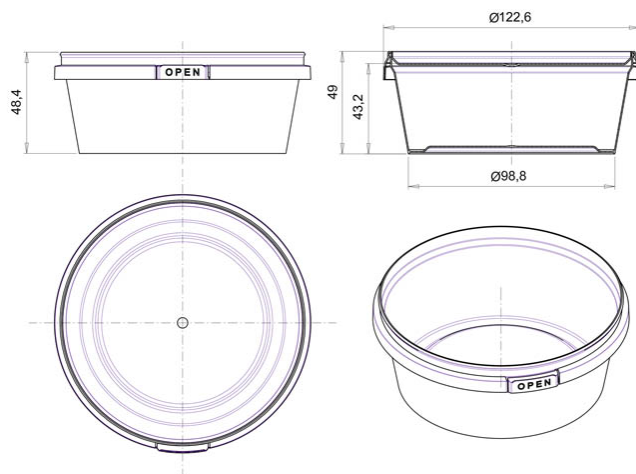

Контейнер круглый 340мл/ 122мм КОНТР. ЗАМОК

Код изделия: НФ-00028211

Объем, мл	340
Размер по крышке, мм	122
Высота корпуса с крышкой в сборе, мм	49
Форма основания	Круглая
Форма боковой стенки	Прямая
Тип закрывания	Контрольный замок
Тип крышки	Герметичная
IML на корпусе	-
IML на крышке	Да

Минимальный заказ	Корпус	Крышка	Комплект
Кол-во в евро коробе (шт.)	270	540	540
Логистика	Корпус	Крышка	Комплект
Кол-во в евро коробе (шт.)	270	540	540
Размеры евро коробов (мм.)	600x400x295	600x400x145	-
Вес евро короба с изделием (кг)	4,6	5,4	14,6
Кубатура (м3)	0,084	0,041	0,209
Кол-во евро коробов (шт.)	2	1	3
Количество на евро паллете (шт.)	7 560	28 080	-
Вес евро паллета с изделием (кг.)	150	304	-
Высота евро паллета с изделием (м.)	2,22	2,04	-