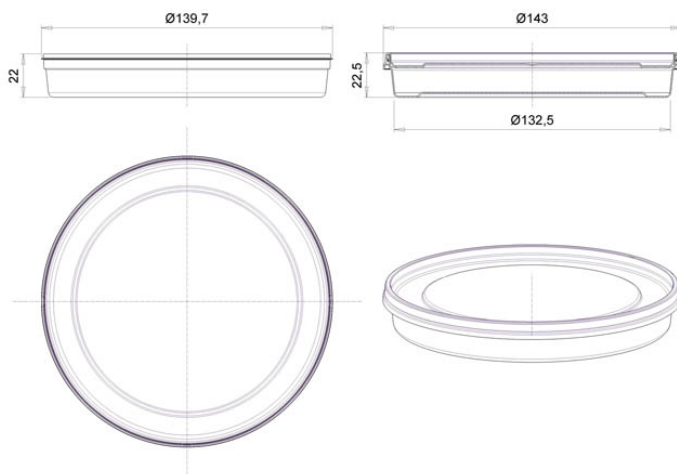

Контейнер круглый 200мл/ 145мм

Код изделия: НФ-00028156

Объем, мл	200
Размер по крышке, мм	145
Высота корпуса с крышкой в сборе, мм	23
Форма основания	Круглая
Форма боковой стенки	Прямая
Тип закрывания	-
Тип крышки	Герметичная
IML на корпусе	-
IML на крышке	Да

Минимальный заказ	Корпус	Крышка	Комплект
Кол-во в евро коробе (шт.)	400	600	1 200
Логистика	Корпус	Крышка	Комплект
Кол-во в евро коробе (шт.)	400	600	1 200
Размеры евро коробов (мм.)	600x400x315	580x370x295	-
Вес евро короба с изделием (кг)	6,1	7,3	32,7
Кубатура (м3)	0,089	0,075	0,417
Кол-во евро коробов (шт.)	3	2	5
Количество на евро паллете (шт.)	9 600	16 800	-
Вес евро паллета с изделием (кг.)	167	225	-
Высота евро паллета с изделием (м.)	2,04	2,22	-