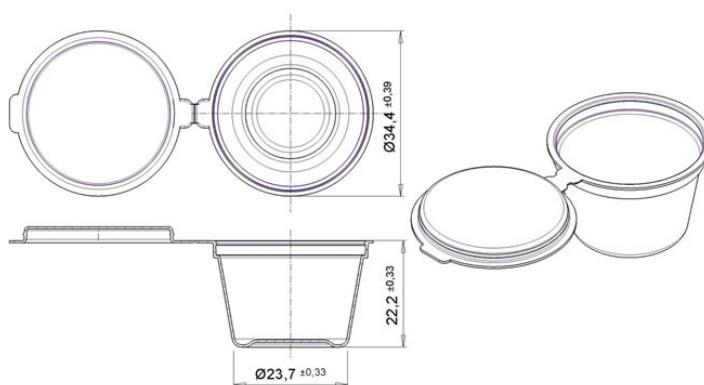

# Контейнер с крышкой 10мл для соуса

Код изделия: НФ-00028180

Объем, мл	10
Размер по крышке, мм	38
Высота корпуса с крышкой в сборе, мм	23
Форма основания	Круглая
Форма боковой стенки	Прямая
Тип закрывания	-
Тип крышки	Откидная
IML на корпусе	-
IML на крышке	-

Минимальный заказ	Комплект
Кол-во в евро коробе (шт.)	2 400
Логистика	Комплект
Кол-во в евро коробе (шт.)	2 400
Размеры евро коробов (мм.)	390x400x180
Вес евро короба с изделием (кг)	4,5
Кубатура (м3)	0,033
Кол-во евро коробов (шт.)	1
Количество на евро паллете (шт.)	144 000
Вес евро паллета с изделием (кг.)	291
Высота евро паллета с изделием (м.)	1,95