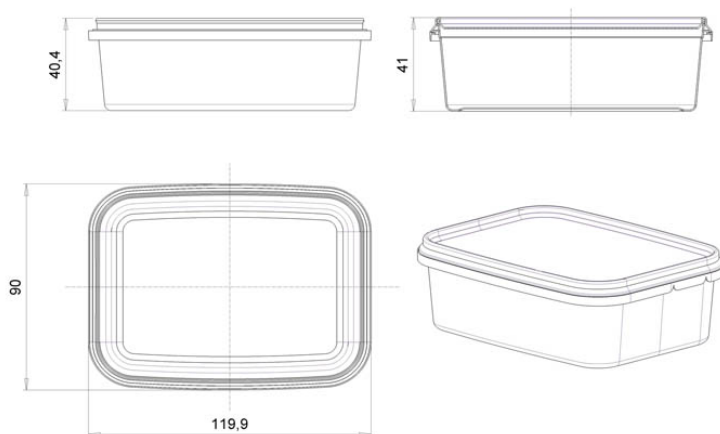

Контейнер прямоугольный 280мл/ 91мм контр. замок

Код изделия: НФ-00028173

Объем, мл	280
Размер по крышке, мм	91
Высота корпуса с крышкой в сборе, мм	42
Форма основания	Прямоугольная
Форма боковой стенки	Прямая
Тип закрывания	Контрольный замок
Тип крышки	Герметичная
IML на корпусе	-
IML на крышке	Да

Минимальный заказ	Корпус	Крышка	Комплект
Кол-во в евро коробе (шт.)	500	1 000	1 000
Логистика	Корпус	Крышка	Комплект
Кол-во в евро коробе (шт.)	500	1 000	1 000
Размеры евро коробов (мм.)	580x370x295	600x400x185	-
Вес евро короба с изделием (кг)	6,9	8,1	21,9
Кубатура (м3)	0,075	0,052	0,202
Кол-во евро коробов (шт.)	2	1	3
Количество на евро паллете (шт.)	14 000	40 000	-
Вес евро паллета с изделием (кг.)	216	344	-
Высота евро паллета с изделием (м.)	2,21	2	-