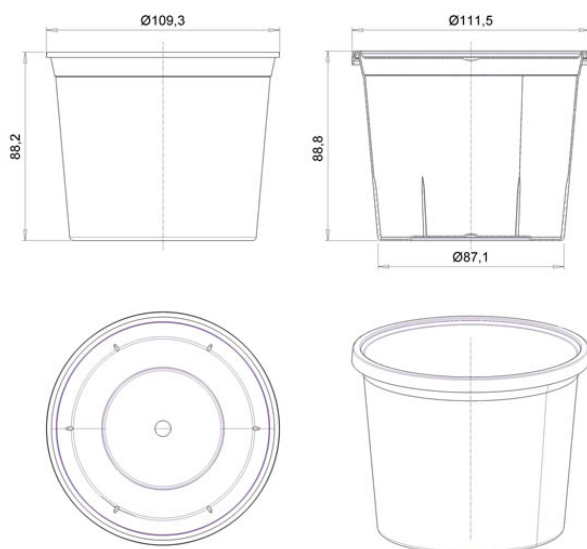

## Контейнер круглый 600мл/ 112мм

Код изделия: НФ-00028149

Объем, мл	600
Размер по крышке, мм	112
Высота корпуса с крышкой в сборе, мм	89
Форма основания	Круглая
Форма боковой стенки	Прямая
Тип закрывания	-
Тип крышки	Герметичная
IML на корпусе	-
IML на крышке	-

Минимальный заказ	Корпус	Крышка	Комплект
Кол-во в евро коробе (шт.)	400	800	800
Логистика	Корпус	Крышка	Комплект
Кол-во в евро коробе (шт.)	400	800	800
Размеры евро коробов (мм.)	600x400x295	600x400x225	-
Вес евро короба с изделием (кг)	8,6	6,1	23,2
Кубатура (м3)	0,084	0,064	0,232
Кол-во евро коробов (шт.)	2	1	3
Количество на евро паллете (шт.)	11 200	25 600	-
Вес евро паллета с изделием (кг.)	262	216	-
Высота евро паллета с изделием (м.)	1,93	1,95	-