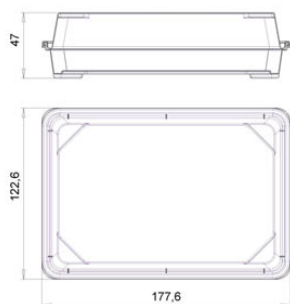

Контейнер 700мл Оптима

Код изделия: НФ-00028185

Объем, мл	700
Размер по крышке, мм	123
Высота корпуса с крышкой в сборе, мм	47
Форма основания	Прямоугольная
Форма боковой стенки	Прямая
Тип закрывания	-
Тип крышки	-
IML на корпусе	-
IML на крышке	-

Минимальный заказ	Корпус	Крышка	Комплект
Кол-во в евро коробе (шт.)	450	450	450
Логистика	Корпус	Крышка	Комплект
Кол-во в евро коробе (шт.)	450	450	450
Размеры евро коробов (мм.)	580x370x295	600x400x185	-
Вес евро короба с изделием (кг)	8,6	8,7	17,3
Кубатура (м3)	0,075	0,052	0,127
Кол-во евро коробов (шт.)	1	1	2
Количество на евро паллете (шт.)	12 600	18 000	-
Вес евро паллета с изделием (кг.)	263	368	-
Высота евро паллета с изделием (м.)	2,22	2	-