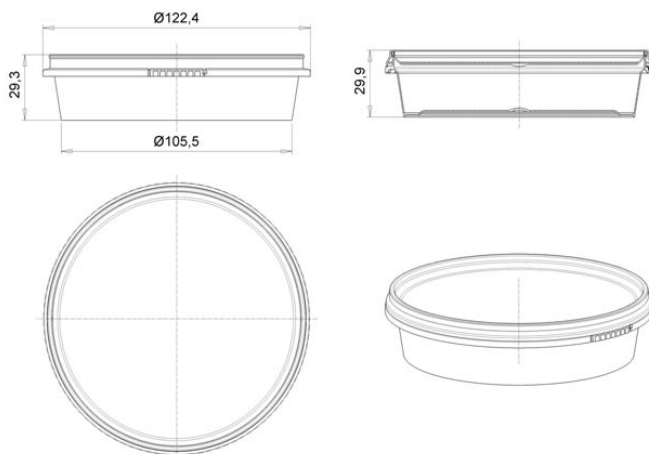

Контейнер круглый 200мл/ 122мм контр. замок

Код изделия: НФ-00028139

Объем, мл	200
Размер по крышке, мм	122
Высота корпуса с крышкой в сборе, мм	31
Форма основания	Круглая
Форма боковой стенки	Прямая
Тип закрывания	Контрольный замок
Тип крышки	Герметичная
IML на корпусе	-
IML на крышке	Да

Минимальный заказ	Корпус	Крышка	Комплект
Кол-во в евро коробе (шт.)	540	540	540
Логистика	Корпус	Крышка	Комплект
Кол-во в евро коробе (шт.)	540	540	540
Размеры евро коробов (мм.)	600x400x315	600x400x145	-
Вес евро короба с изделием (кг)	6,6	5,4	12
Кубатура (м3)	0,089	0,041	0,13
Кол-во евро коробов (шт.)	1	1	2
Количество на евро паллете (шт.)	12 960	28 080	-
Вес евро паллета с изделием (кг.)	179	304	-
Высота евро паллета с изделием (м.)	2,04	2,04	-