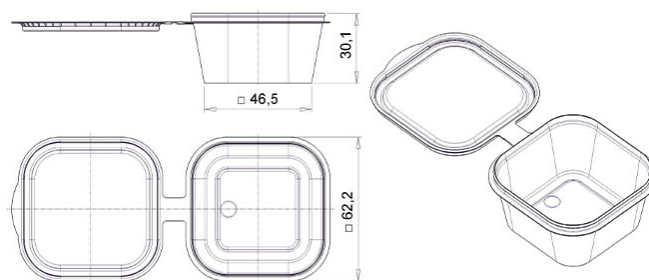

Контейнер квадратный с крышкой 50мл для соуса

Код изделия: НФ-00036088

Объем, мл	50
Размер по крышке, мм	62
Высота корпуса с крышкой в сборе, мм	30
Форма основания	Квадратная
Форма боковой стенки	Прямая
Тип закрывания	-
Тип крышки	Откидная
IML на корпусе	-
IML на крышке	-

Минимальный заказ	Комплект
Кол-во в евро коробе (шт.)	1 040
Логистика	Комплект
Кол-во в евро коробе (шт.)	1 040
Размеры евро коробов (мм.)	600x400x185
Вес евро коробка с изделием (кг)	6,9
Кубатура (м3)	0,052
Кол-во евро коробов (шт.)	1
Количество на евро паллете (шт.)	41 600
Вес евро паллета с изделием (кг.)	298
Высота евро паллета с изделием (м.)	2