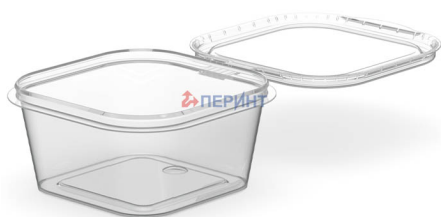

Контейнер квадратный с крышкой 50мл для соуса

Код изделия: НФ-00036088

Объем, мл	50
Размер по крышке, мм	62
Высота корпуса с крышкой в сборе, мм	30
Форма основания	Квадратная
Форма боковой стенки	Прямая
Тип закрывания	-
Тип крышки	Откидная
IML на корпусе	-
IML на крышке	-

Минимальный заказ	Комплект
Кол-во в евро коробе (шт.)	1 040
Логистика	Комплект
Кол-во в евро коробе (шт.)	1 040
Размеры евро коробов (мм.)	600x400x185
Вес евро коробка с изделием (кг)	6,9
Кубатура (м3)	0,052
Кол-во евро коробов (шт.)	1
Количество на евро паллете (шт.)	41 600
Вес евро паллета с изделием (кг.)	298
Высота евро паллета с изделием (м.)	2