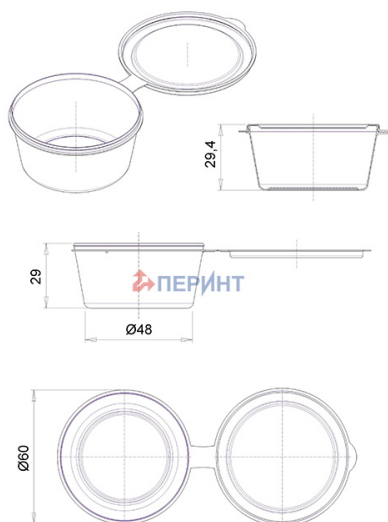

## Контейнер с крышкой 50мл для соуса с верхним закрытием

Код изделия: НФ-00040182

Объем, мл	50
Размер по крышке, мм	62
Высота корпуса с крышкой в сборе, мм	31
Форма основания	Круглая
Форма боковой стенки	Прямая
Тип закрывания	-
Тип крышки	Откидная
IML на корпусе	-
IML на крышке	-

Минимальный заказ	Комплект
Кол-во в евро коробе (шт.)	1 040
Логистика	Комплект
Кол-во в евро коробе (шт.)	1 040
Размеры евро коробов (мм.)	600x400x185
Вес евро короба с изделием (кг)	5,8
Кубатура (м3)	0,052
Кол-во евро коробов (шт.)	1
Количество на евро паллете (шт.)	41 600
Вес евро паллета с изделием (кг.)	252
Высота евро паллета с изделием (м.)	2