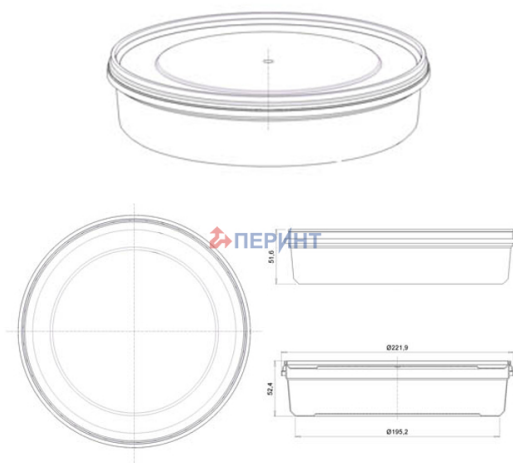

Контейнер круглый 1400мл/ 223мм контр. замок

Код изделия: НФ-00040362

Объем, мл	1 400
Размер по крышке, мм	223
Высота корпуса с крышкой в сборе, мм	53
Форма основания	Круглая
Форма боковой стенки	Прямая
Тип закрывания	Контрольный замок
Тип крышки	Герметичная
IML на корпусе	-
IML на крышке	-

Минимальный заказ	Корпус	Крышка	Комплект
Кол-во в евро коробе (шт.)	100	200	200
Логистика	Корпус	Крышка	Комплект
Кол-во в евро коробе (шт.)	100	200	200
Размеры евро коробов (мм.)	-	-	-
Вес евро коробка с изделием (кг)	5,3	6,6	17,2
Кубатура (м3)	-	-	-
Кол-во евро коробов (шт.)	2	1	3
Количество на евро паллете (шт.)	1 500	6 000	-
Вес евро паллета с изделием (кг.)	101	220	-
Высота евро паллета с изделием (м.)	1,8	2,05	-