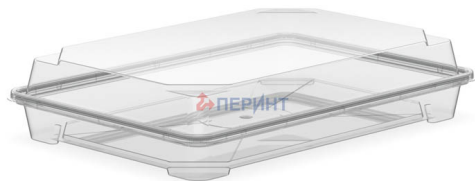

Контейнер 1200мл Оптима

Код изделия: НФ-00028184

Объем, мл	1 200
Размер по крышке, мм	156
Высота корпуса с крышкой в сборе, мм	47
Форма основания	Прямоугольная
Форма боковой стенки	Прямая
Тип закрывания	-
Тип крышки	-
IML на корпусе	-
IML на крышке	-

Минимальный заказ	Корпус	Крышка	Комплект
Кол-во в евро коробе (шт.)	400	400	400
Логистика	Корпус	Крышка	Комплект
Кол-во в евро коробе (шт.)	400	400	400
Размеры евро коробов (мм.)	580x370x450	600x400x315	-
Вес евро короба с изделием (кг)	12	11,6	23,6
Кубатура (м3)	0,114	0,089	0,203
Кол-во евро коробов (шт.)	1	1	2
Количество на евро паллете (шт.)	6 400	9 600	-
Вес евро паллета с изделием (кг.)	214	301	-
Высота евро паллета с изделием (м.)	1,95	2,04	-